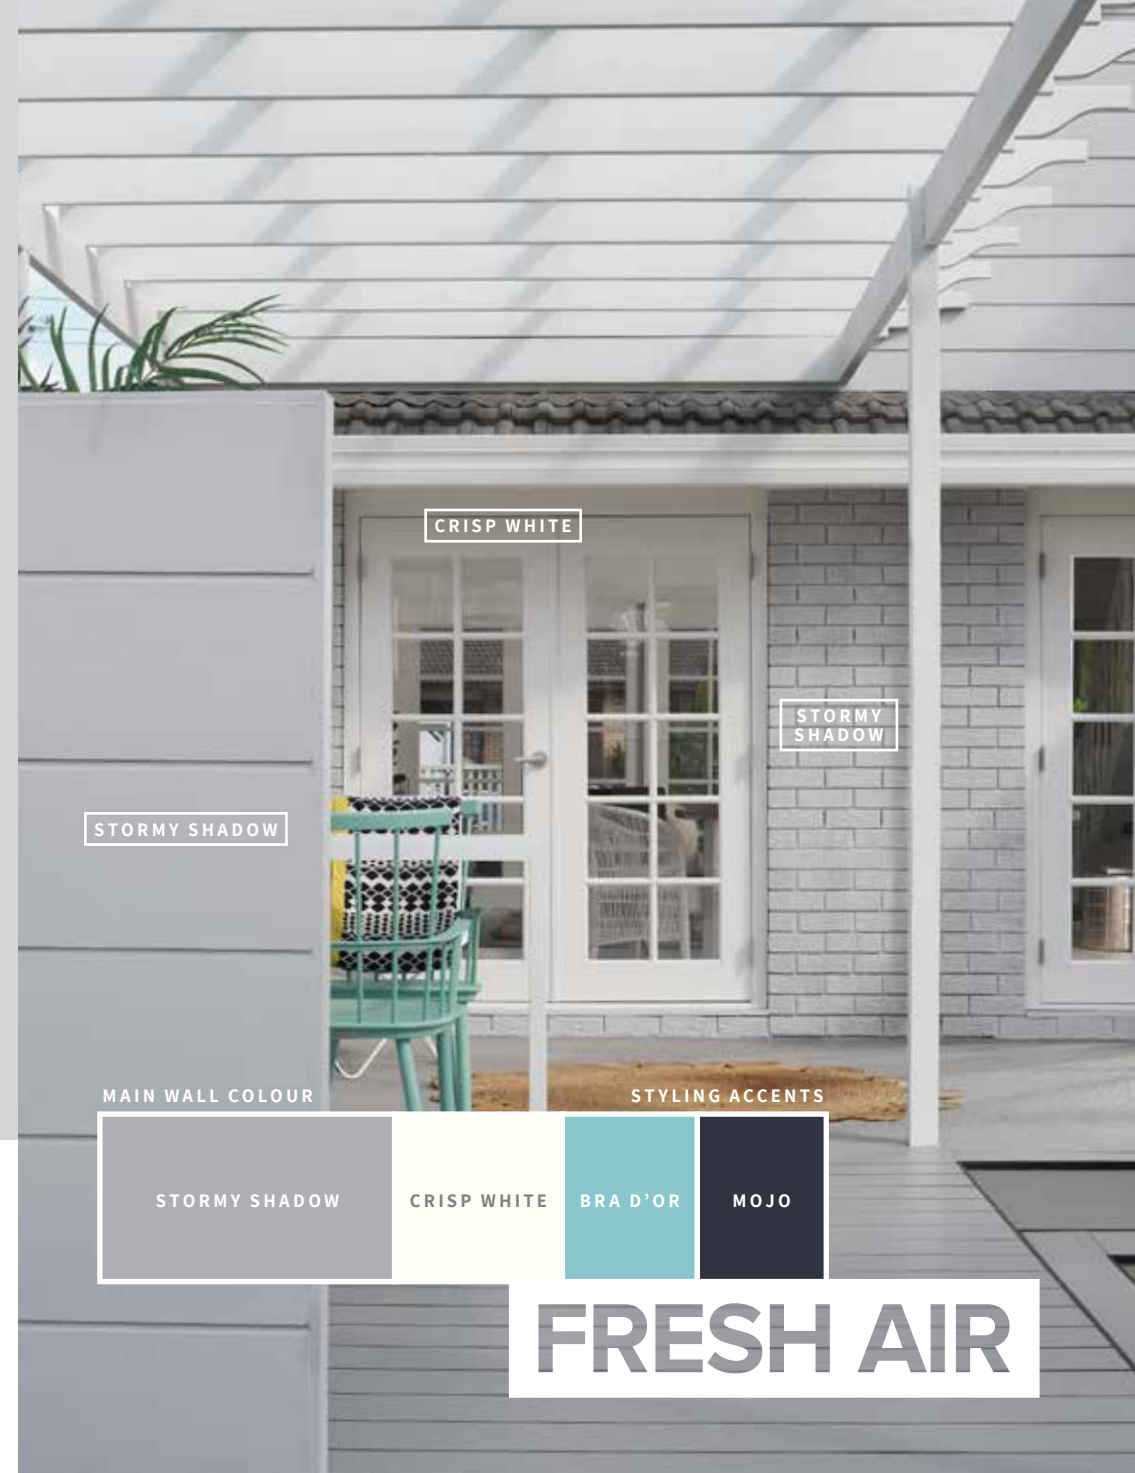

STORMY SHADOW

MAIN WALL COLOUR

STORMY SHADOW

CRISP WHITE

BRA D'OR

MOJO

STYLING ACCENTS

FRESH AIR